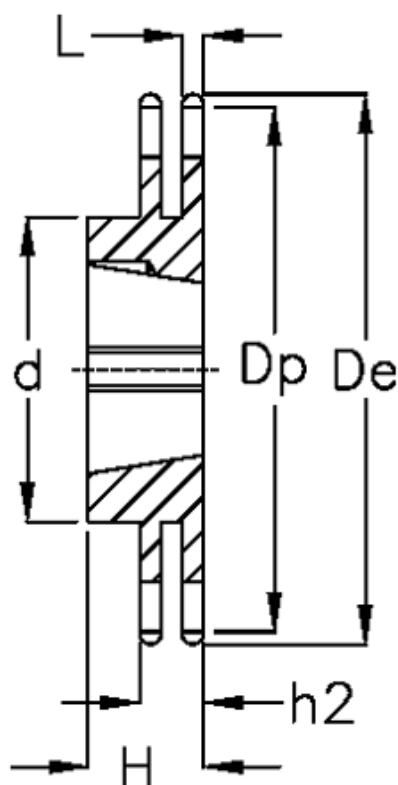

Varenummer: 616032005024  
Beskrivelse: Bøsningshjul 08 B-2 Z=24 duplex  
for bøsning 1610

## Mål

Antal tænder	= 24
C	= 1.3
d	= 84
De	= 101.8
Dp	= 97.29
For bøsning	= 1610
For kædebetegnelse	= 08 B-2
For kæde størrelse	= 1/2" x 5/16"

H	= 25
h2	= 21
Materiale	= Stål